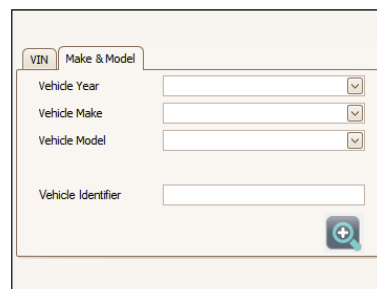

Quickstart-Installationshandbuch für das **ALLIGATOR sens.it™ Programmiergerät** und die **Programmiersoftware**.

Quick Start Installation Guide for **ALLIGATOR sens.it™ Programming Tool** and **Programming App**.

Guía de instalación rápida para la **Herramienta de programación y Aplicación de programación ALLIGATOR sens.it™**.

Guide d'installation et de démarrage rapide pour l'**outil de programmation et l'application de programmation ALLIGATOR sens.it™**.

Guida rapida di installazione per lo **Strumento di programmazione e l'applicazione di programmazione di ALLIGATOR sens.it™**.

www.alligator-sensit.com/download

1

5

2

6

3

7

4

8

Bitte beachten Sie das in der Box beiliegende Installationshandbuch für weitere Informationen oder besuchen Sie uns auf:
Please check the installation manual inside the box for further information or visit us on:
Compruebe el manual de instalación del interior de la caja para más información o visítenos en:
Veuillez consulter le manuel d'installation dans le carton pour de plus amples renseignements ou visitez notre site:
Consultare il manuale d'installazione all'interno della scatola per ulteriori informazioni, oppure visitare il nostro sito all'indirizzo: