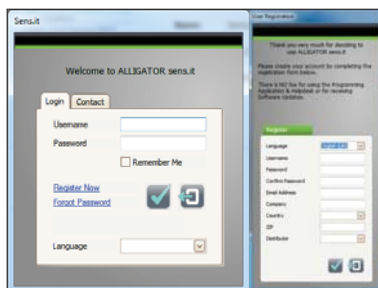

Guía de instalación rápida para la **Herramienta de programación y Aplicación de programación ALLIGATOR sens.it™**.

Guide d'installation et de démarrage rapide pour l'**outil de programmation et l'application de programmation ALLIGATOR sens.it™**.

Guida rapida di installazione per lo **Strumento di programmazione e l'applicazione di programmazione di ALLIGATOR sens.it™**.

www.alligator-sensit.com/download

1

5

2

6

3

7