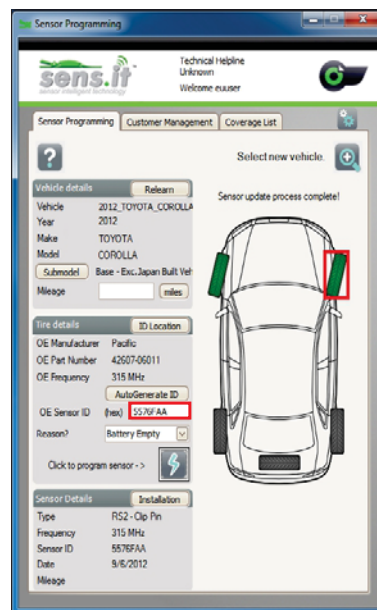

Guida rapida di installazione per lo **Strumento di programmazione e l'applicazione di programmazione di ALLIGATOR sens.it™**.

www.alligator-sensit.com/download

1

5

2

6

3

7